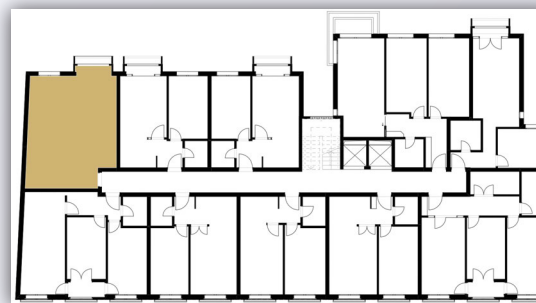

POZICIJA NA ZGRADI

ul. Dimitrija Tucovića 6