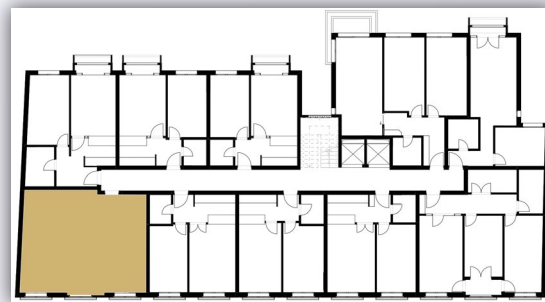

Dvoiposoban stan

TIP 2

OSNOVA STANA

PODACI O STANU

Površina: 56.83 m²

Broj soba: 2,5

Sprat: I, II, III, IV, V

Orijentacija: Severo-istok

Broj kupatila: 1

POZICIJA NA ZGRADI

ul. Dimitrija Tucovića 6