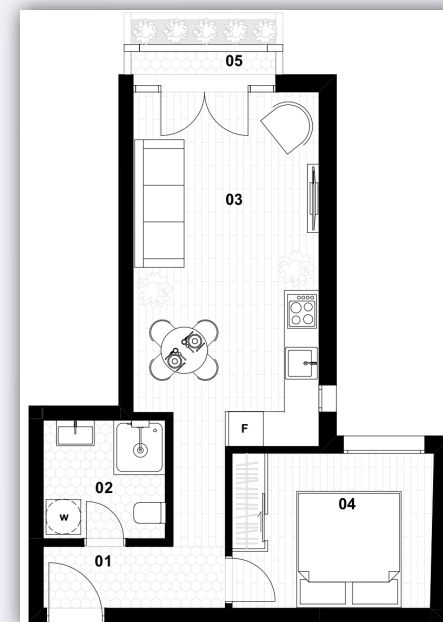

TIP 4

OSNOVA STANA

PODACI O STANU

Površina: 38.50 m²

Broj soba: 1,5

Sprat: I, II, III, IV, V

Orientacija: Jugo-zapad

Broj kupatila: 1