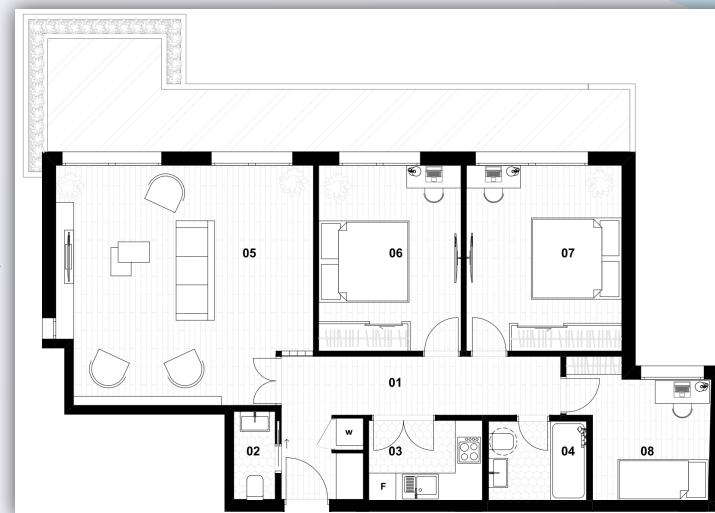

OSNOVA STANA

POZICIJA NA ZGRADI

ul. Dimitrija Tucovića 6

REZIDENCIJA LUKSUZA
VAŠ DOM

Četvorosoban stan

TIP 2

PODACI O STANU

Površina: 67,93 m²