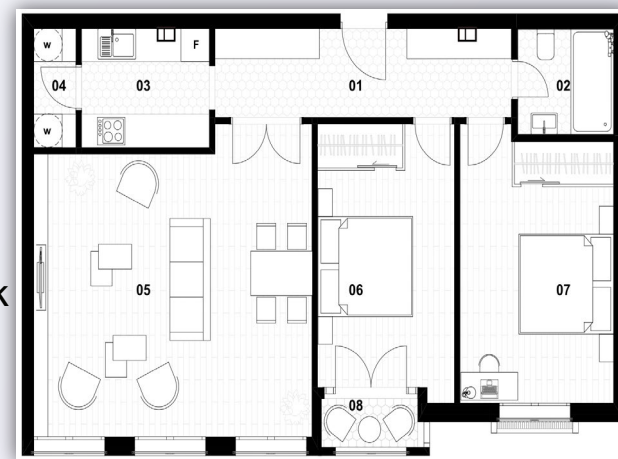

OSNOVA STANA

POZICIJA NA ZGRADI

ul. Dimitrija Tucovića 6

REZIDENCIJA LUKSUZA
VAŠ DOM