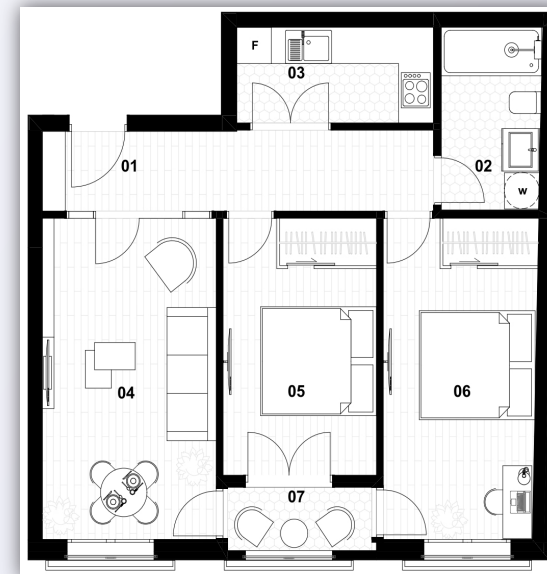

OSNOVA STANA

PODACI O STANU

Površina: 56.83 m²

Broj soba: 2,5

Sprat: I, II, III, IV, V

Orijentacija: Severo-istok

Broj kupatila: 1

POZICIJA NA ZGRADI