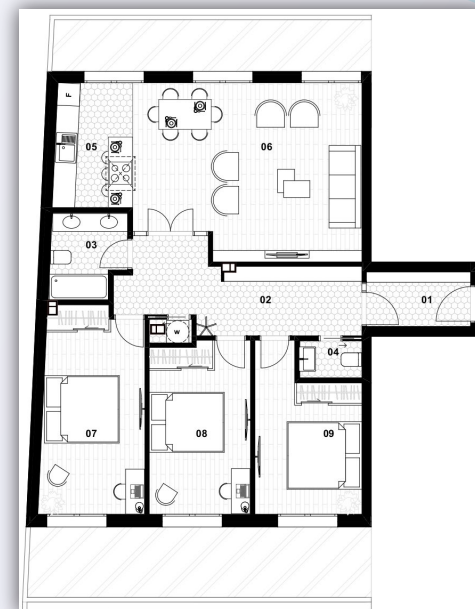

OSNOVA STANA

PODACI O STANU

Površina: 96,18 m²

Broj soba: 3,5

Sprat: VII - PS

Orijentacija: Severo-istok
i jugo-zapad

Broj kupatila: 1

Broj wc: 1