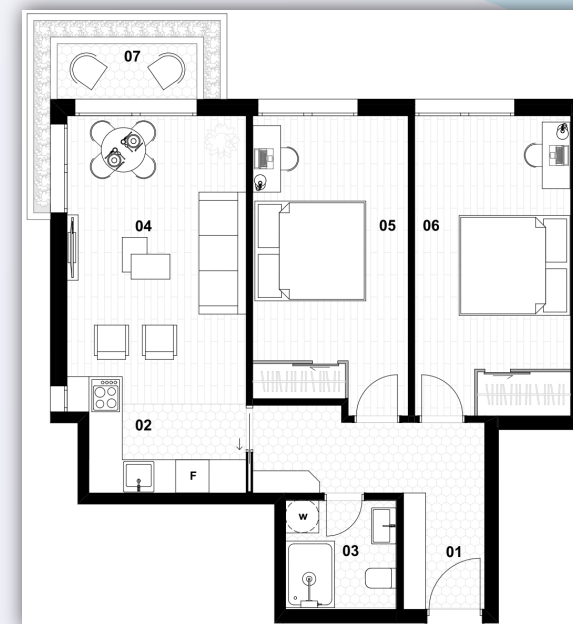

PODACI O STANU

Površina: 66.41 m²

Broj soba: 2,5

Sprat: I, II, III, IV, V VI

Orijentacija: Jugo-zapad

Broj kupatila: 1

OSNOVA STANA

POZICIJA NA ZGRADI