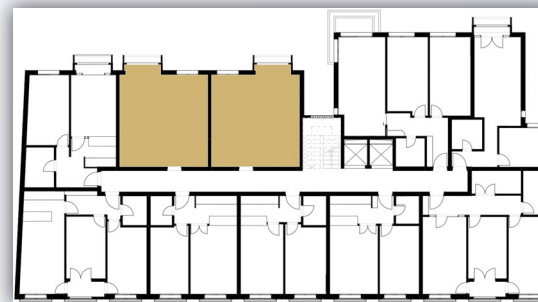

POZICIJA NA ZGRADI

ul. Dimitrija Tucovića 6