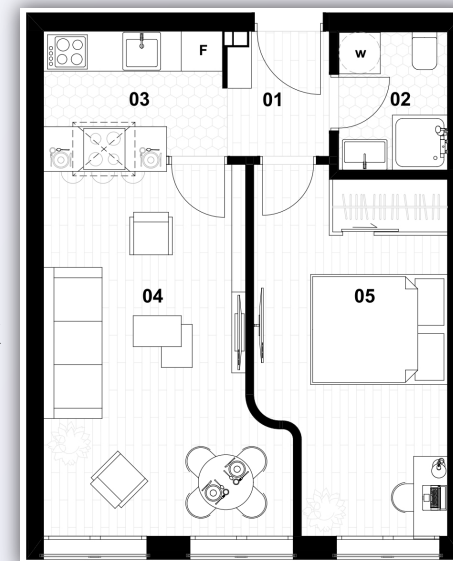

OSNOVA STANA

PODACI O STANU

Površina: 41,76m²

Broj soba: 1,5

Sprat: II, III, IV, V

Orijentacija: Severo-istok

Broj kupatila: 1

POZICIJA NA ZGRADI