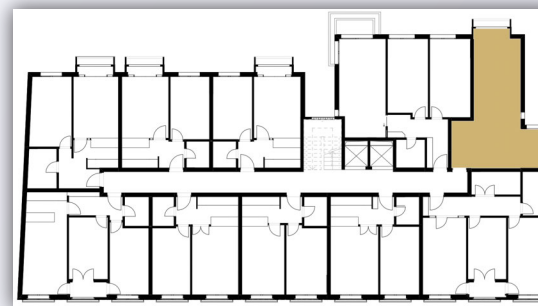

TIP 4

OSNOVA STANA

PODACI O STANU

Površina: 38.50 m²

Broj soba: 1,5

Sprat: I, II, III, IV, V

Orientacija: Jugo-zapad

Broj kupatila: 1