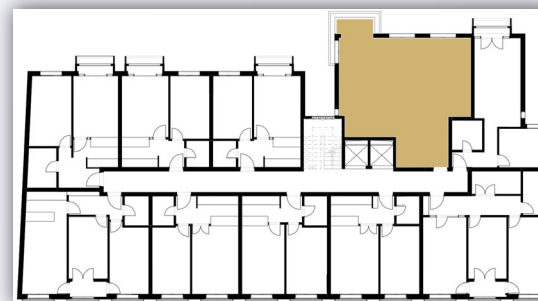

PODACI O STANU

Površina: 66.41 m²

Broj soba: 2,5

Sprat: I, II, III, IV, V VI

Orijentacija: Jugo-zapad

Broj kupatila: 1

OSNOVA STANA

POZICIJA NA ZGRADI