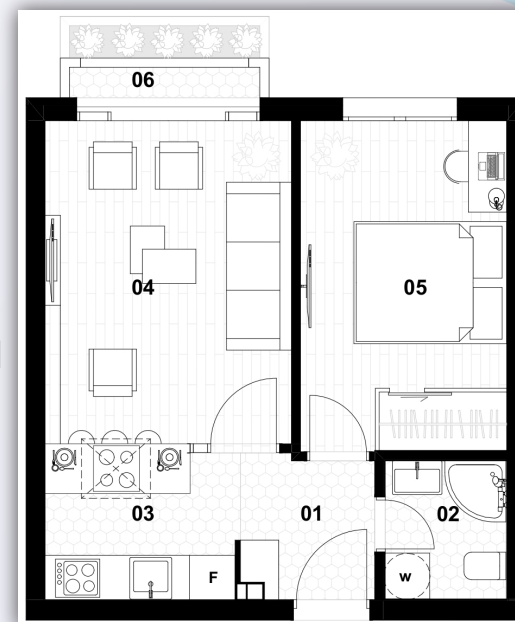

POZICIJA NA ZGRADI

ul. Dimitrija Tucovića 6