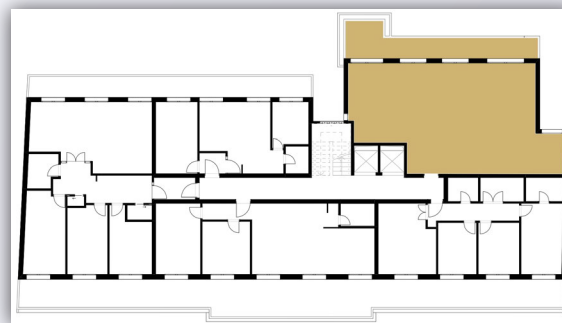

OSNOVA STANA

POZICIJA NA ZGRADI

ul. Dimitrija Tucovića 6

REZIDENCIJA LUKSUZA
VAŠ DOM