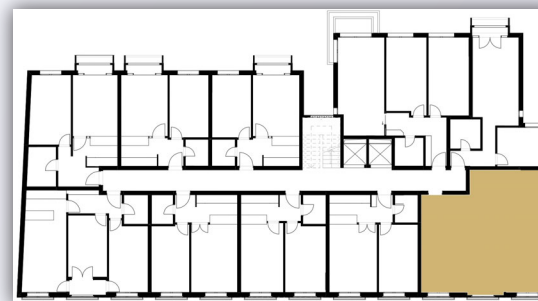

OSNOVA STANA

PODACI O STANU

Površina: 56.83 m²

Broj soba: 2,5

Sprat: I, II, III, IV, V

Orijentacija: Severo-istok

Broj kupatila: 1

POZICIJA NA ZGRADI